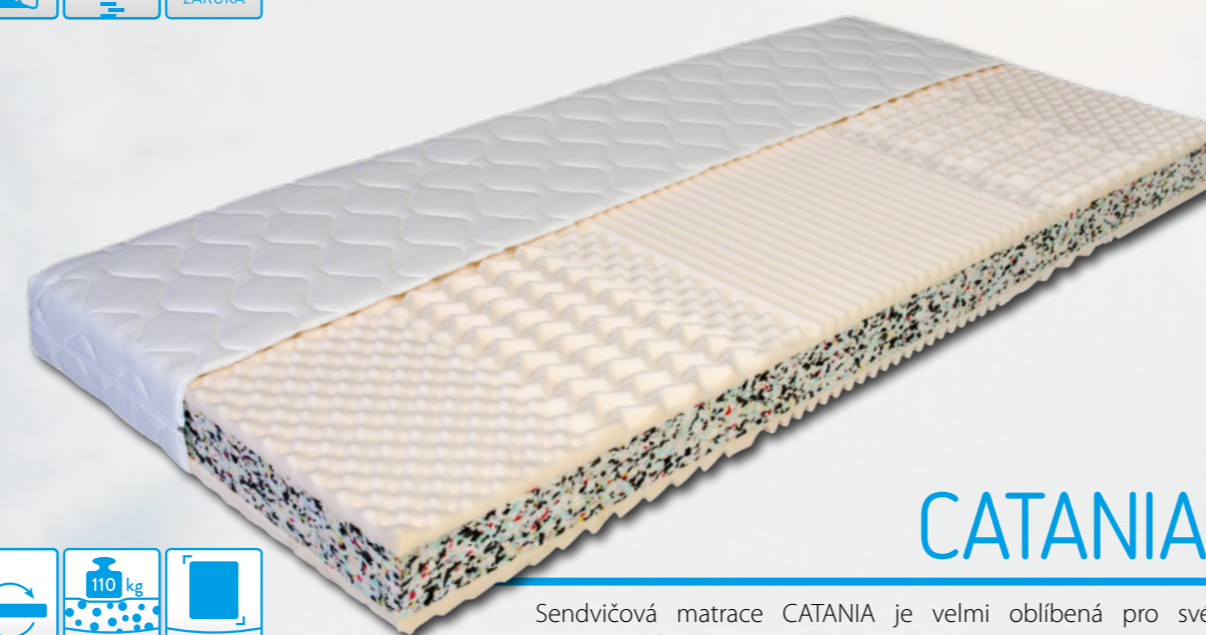

CATANIA

Sendvičová matrace CATANIA je velmi oblíbená pro své vnější profilování vrstev, které může napomoci lepšímu prokrvení kůže v průběhu spánku. Tato tvrdá matrace má výrazné středové zpevnění jádra a je vytvořena kombinací KOMFORTAN pěny a ECOREPUR pěny. CATANII si můžete užít v potahu, který je pratelný na 60 °C a má zhruba do 4 stran. Po spánku na CATANII budete vstávat s úsměvem na rtech.

Váš prodejce:

Akce platí pro rozměry matrací a chráničů 200 x 80 cm, 200 x 90 cm, 200 x 140 cm a 200 x 160 cm, 200 x 180 cm. Výrobce si vyhrazuje právo změny dekoru a barvy zboží při zajištění ceny a kvality. Tiskové chyby vyhrazeny. Fotografie jsou pouze ilustrační. Nabídka zboží je časově omezená na období platnosti letáku nebo do vyprodání zásob. Informace o cenách výrobků, slevách a podmínkách prodeje vztahujících se k tomuto letáku jsou k dispozici v prodejních sítích zapojených do akce a na internetových stránkách společnosti (QR kód).

moravia
comfort
matrace

Snění
bez hranic