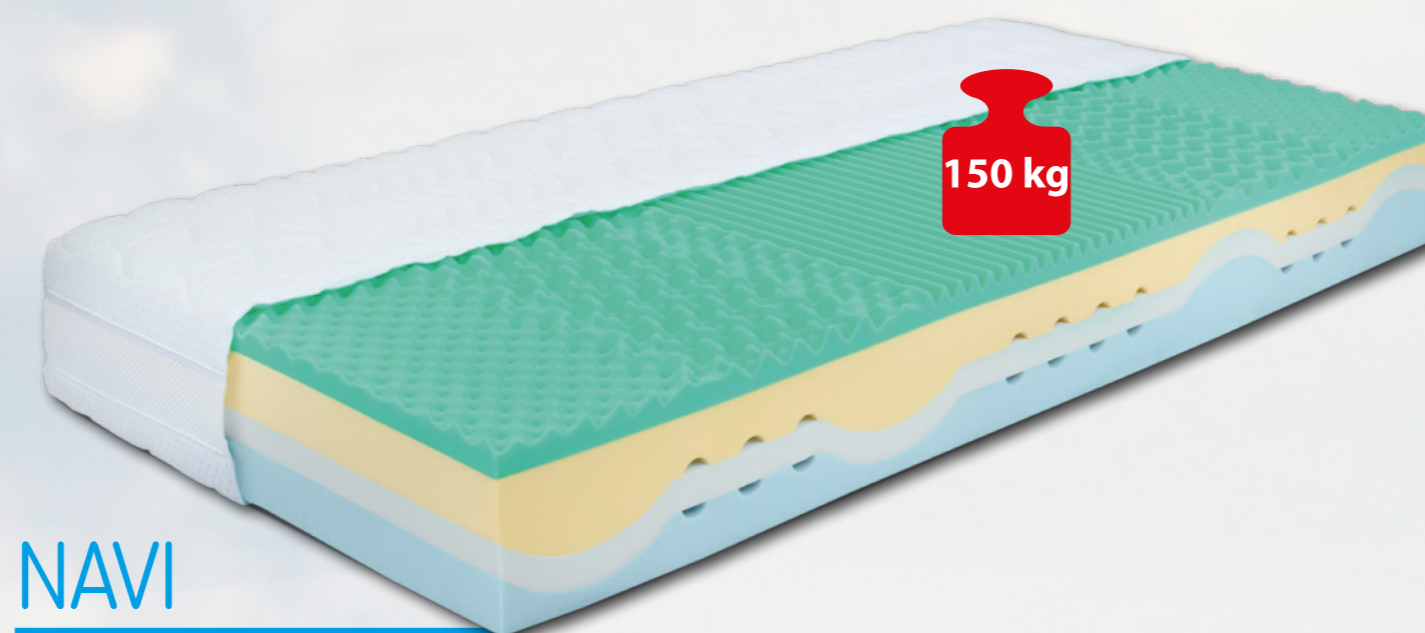

## SANTI

Matrace SANTI vám poskytne zdravé držení těla v průběhu spánku, a to díky VISCOR pěně použité v horní části. Její 7zónové anatomické profilování může napomoci lepšímu prokrvení vaší pokožky a dosažení uvolnění páteře po celou noc. Matrace SANTI v sobě ukrývá vysokou prodyšnost, elasticitu díky vyvážené kombinaci studené pěny a KOMFORTAN pěny. SANTI znamená pohodlí.

## MONTE

Máme pro vás partnerskou matraci MONTE, která neobsahuje žádný lepený spoj. Jedinečné tzv. zipové tvarování středu jádra zajišťuje dostatečný prostor pro cirkulaci vzduchu a odvod vlhkosti. Jednotlivé díly se dají od sebe samostatně oddělit a matraci lze lépe vyvětrat. Matrace MONTE je vysoce prodyšná díky použití studené pěny a flexibilní KOMFORTAN pěny. Je vhodná pro alergiky i nerozhodné jedince, kteří si můžou vybrat mezi středně tuhou a tvrdou stranou matrace.

## POLO

Nedáte dopustit na pohodlí a kvalitní spánek. Tak právě pro vás jsme navrhli matraci POLO. Vrchní latexová vrstva vytváří optimální klima vhodné pro spánek. Abychom dosáhli dostatečného odvětrání a umocnili pocit tvrdého spánku, použili jsme pro nosnou část matrace speciální pěnu KOMFORTAN, která zajišťuje dostatečné odvětrání a stabilitu po celou noc. Jádro je navíc rozděleno do 5 anatomických zón pro uvolnění svalového napětí. Matrace POLO je tím pravým řešením.

## NAVI

Partnerská matrace se středovým vlnitým tvarováním zapadající do sebe bez lepení podtrhující ortopedické vlastnosti matrace. NAVI v sobě ukrývá pěny KOMFORTAN o různých tuhostech, umočňující ortopedické vlastnosti, které se přizpůsobují jednotlivé každé části těla. Vysoké odvzdušnění středu jádra je podpořeno provzdušňujícími kanálky, které při pohybu zajišťují dostatečnou cirkulaci vzduchu. Pro zajištění maximální hygieny lůžka je možné díky nelepenému středu jádra matraci rozložit. To vše spojeno do funkční matrace poskytující různé tuhosti stran, v kombinaci zvýšené nosnosti a výšky. NAVI je váš partner na cestě spánkem.