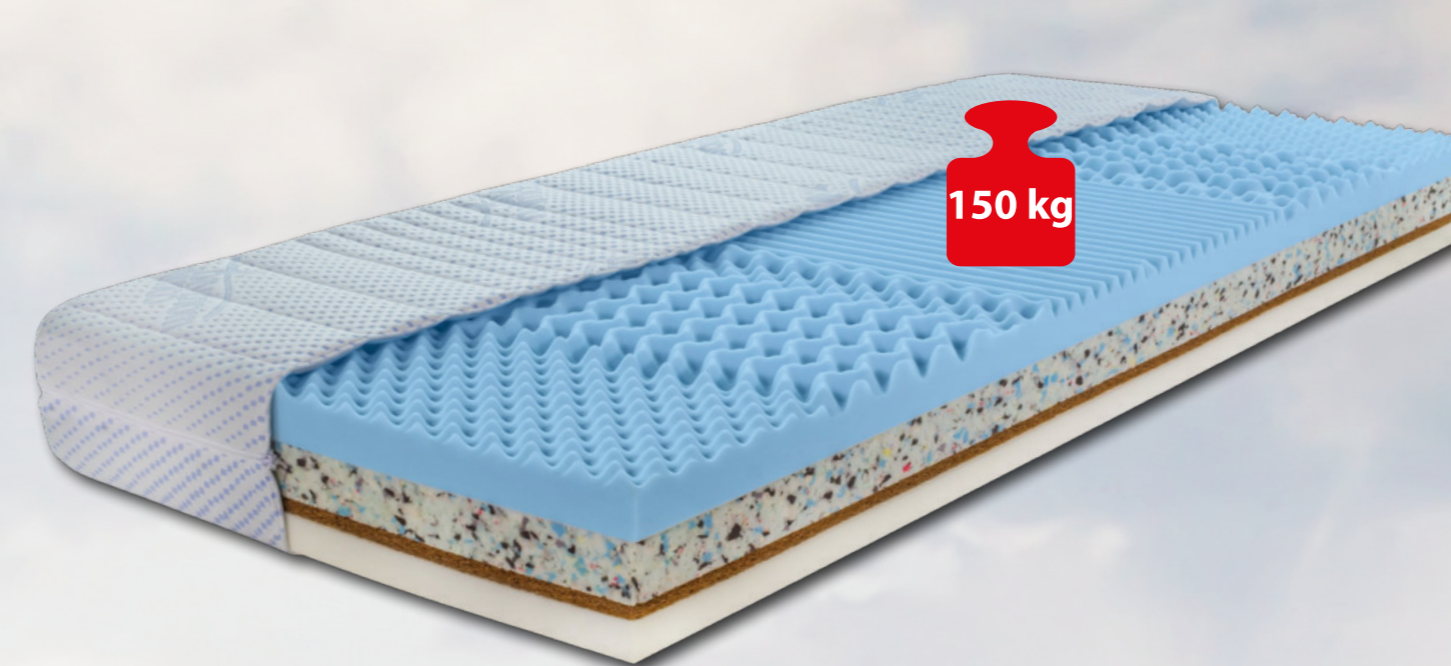

## SANTI

Matrace SANTI vám poskytne zdravé držení těla v průběhu spánku, a to díky VISCOR pěně použité v horní části. Její 7zónové anatomické profilování může napomoci lepšímu prokrvení vaší pokožky a dosažení uvolnění páteře po celou noc. Matrace SANTI v sobě ukrývá vysokou prodyšnost, elasticitu díky vyvážené kombinaci studené pěny a KOMFORTAN pěny. SANTI znamená pohodlí.

## MONTE

Máme pro vás partnerskou matraci MONTE, která neobsahuje žádný lepený spoj. Jedinečné tzv. zipové tvarování středu jádra zajišťuje dostatečný prostor pro cirkulaci vzduchu a odvod vlhkosti. Jednotlivé díly se dají od sebe samostatně oddělit a matraci lze lépe vyvětrat. Matrace MONTE je vysoce prodyšná díky použití studené pěny a flexibilní KOMFORTAN pěny. Je vhodná pro alergiky i nerozhodné jedince, kteří si můžou vybrat mezi středně tuhou a tvrdou stranou matrace.

## POLO

Nedáte dopustit na pohodlí a kvalitní spánek. Tak právě pro vás jsme navrhli matraci POLO. Vrchní latexová vrstva vytváří optimální klima vhodné pro spánek. Abychom dosáhli dostatečného odvětrání a umocnili pocit tvrdého spánku, použili jsme pro nosnou část matrace speciální pěnu KOMFORTAN, která zajišťuje dostatečné odvětrání a stabilitu po celou noc. Jádro je navíc rozděleno do 5 anatomických zón pro uvolnění svalového napětí. Matrace POLO je tím pravým řešením.

## KAREN

Díky unikátní kombinaci flexibilních pěn a kokosové desky je matrace KAREN pevná a pohodlná zároveň. Horní 7zónová profilace napomáhá lepšímu prokrvení kůže, díky tomu se vzbudíte svěžejší a spokojenější. Navíc každá z těchto zón se stará o správnou polohu vašich zad. To vše zabaleno v potahu CULTURE.