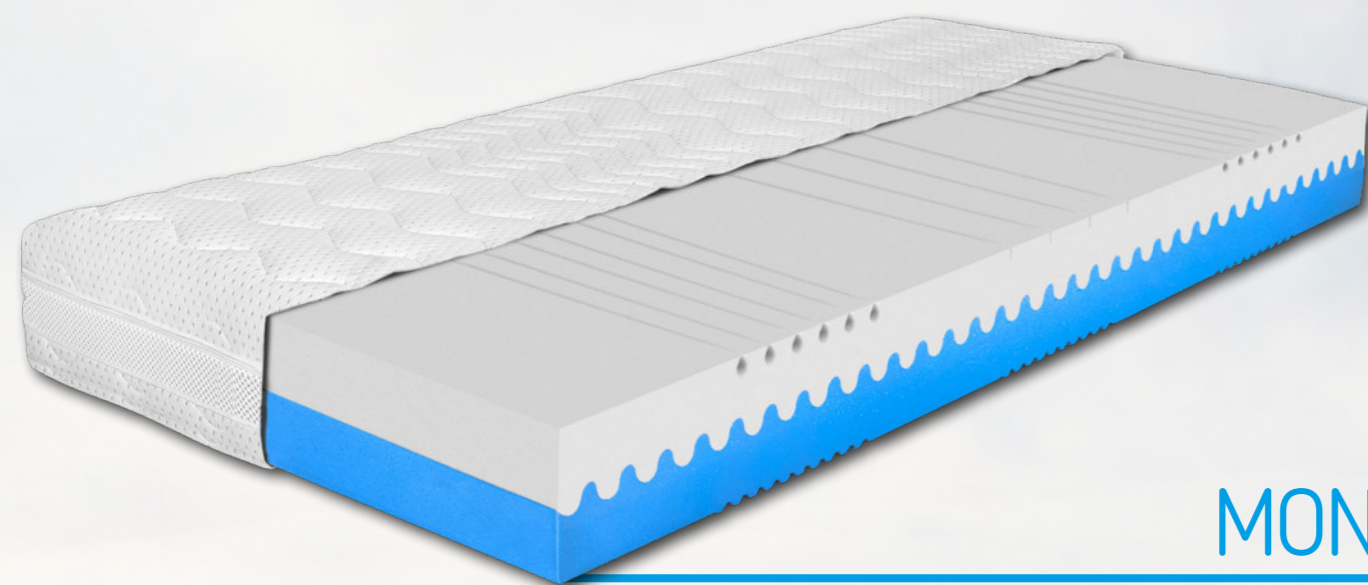

## SANTI

Matrace SANTI vám poskytne zdravé držení těla v průběhu spánku, a to díky VISCOR pěně použité v horní části. Její 7zónové anatomické profilování může napomoci lepšímu prokrvení vaší pokožky a dosažení uvolnění páteře po celou noc. Matrace SANTI v sobě ukrývá vysokou prodyšnost, elasticitu díky vyvážené kombinaci studené pěny a KOMFORTAN pěny. SANTI znamená pohodlí.

## MONTE

Máme pro vás partnerskou matraci MONTE, která neobsahuje žádný lepený spoj. Jedinečné tzv. zipové tvarování středu jádra zajišťuje dostatečný prostor pro cirkulaci vzduchu a odvod vlhkosti. Jednotlivé díly se dají od sebe samostatně oddělit a matraci lze lépe vyvětrat. Matrace MONTE je vysoce prodyšná díky použití studené pěny a flexibilní KOMFORTAN pěny. Je vhodná pro alergiky i nerozhodné jedince, kteří si můžou vybrat mezi středně tuhou a tvrdou stranou matrace.

## POLO

Nedáte dopustit na pohodlí a kvalitní spánek. Tak právě pro vás jsme navrhli matraci POLO. Vrchní latexová vrstva vytváří optimální klima vhodné pro spánek. Abychom dosáhli dostatečného odvětrání a umocnili pocit tvrdého spánku, použili jsme pro nosnou část matrace speciální pěnu KOMFORTAN, která zajišťuje dostatečné odvětrání a stabilitu po celou noc. Jádro je navíc rozděleno do 5 anatomických zón pro uvolnění svalového napětí. Matrace POLO je tím pravým řešením.

## KAREN

Díky unikátní kombinaci flexibilních pěn a kokosové desky je matrace KAREN pevná a pohodlná zároveň. Horní 7zónová profilace napomáhá lepšímu prokrvení kůže, díky tomu se vzbudíte svěžejší a spokojenější. Navíc každá z těchto zón se stará o správnou polohu vašich zad. To vše zabaleno v potahu CULTURE.