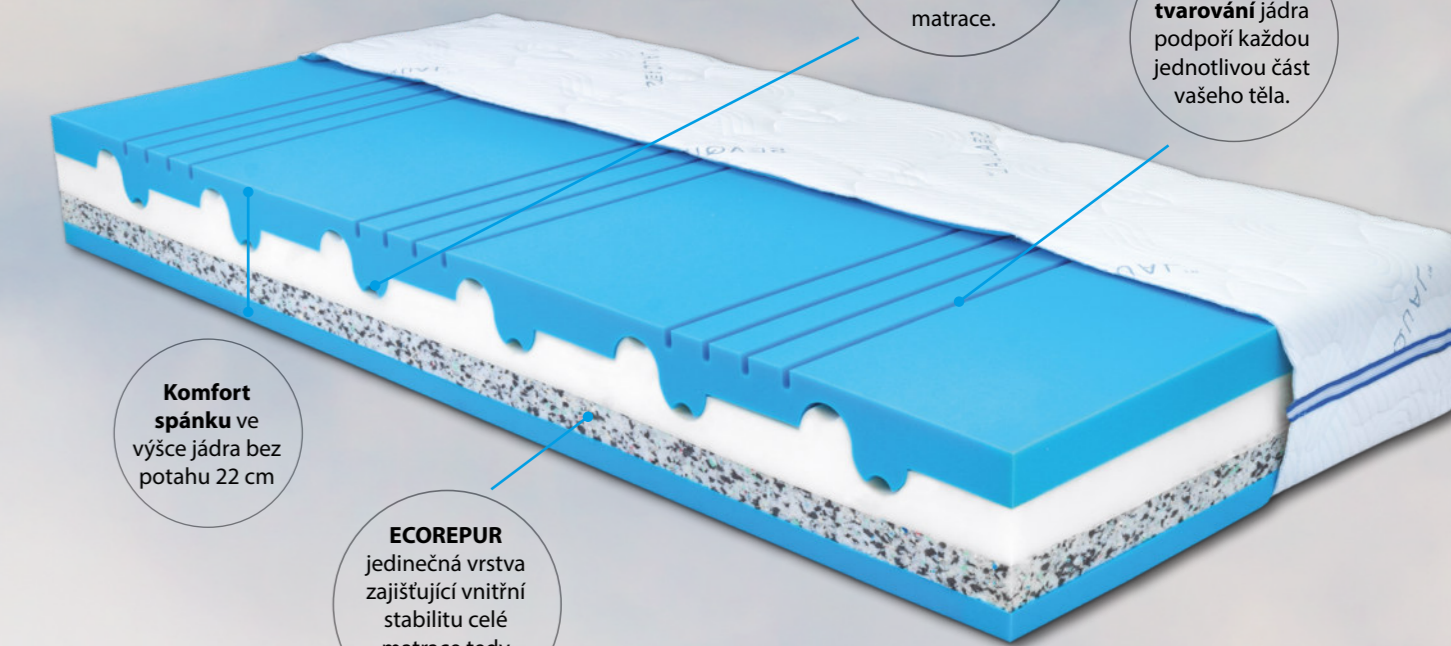

## MONTE

Máme pro vás partnerskou matraci MONTE, která neobsahuje žádný lepený spoj. Jedinečné tzv. zipové tvarování středu jádra zajišťuje dostatečný prostor pro cirkulaci vzduchu a odvod vlhkosti. Jednotlivé díly se dají od sebe samostatně oddělit a matraci lze lépe vyvětrat. Matrace MONTE je vysoce prodyšná díky použití studené pěny a flexibilní KOMFORTAN pěny. Je vhodná pro alergiky i nerozhodné jedince, kteří si můžou vybrat mezi středně tuhou a tvrdou stranou matrace.

## NAVI

Partnerská matrace se středovým vlnitým tvarováním zapadající do sebe bez lepení podtrhující ortopedické vlastnosti matrace. NAVI v sobě ukrývá pěny KOMFORTAN o různých tuhostech, umočňující ortopedické vlastnosti, které se přizpůsobují jednotlivé každé části těla. Vysoké odvzdušnění středu jádra je podpořeno provzdušňujícími kanálky, které při pohybu zajišťují dostatečnou cirkulaci vzduchu. Pro zajištění maximální hygieny lůžka je možné díky nelepenému středu jádra matraci rozložit. To vše spojeno do funkční matrace poskytující různé tuhosti stran, v kombinaci zvýšené nosnosti a výšky. NAVI je váš partner na cestě spánkem.

## KAREN

Díky unikátní kombinaci flexibilních pěn a kokosové desky je matrace KAREN pevná a pohodlná zároveň. Horní 7zónová profilace napomáhá lepšímu prokrvení kůže, díky tomu se vzbudíte svěžejší a spokojenější. Navíc každá z těchto zón se stará o správnou polohu vašich zad. To vše zabaleno v potahu CULTURE.

## OCEANICO

**Komfort spánku** ve výšce jádra bez potahu 22 cm

**ECOREPUR** jedinečná vrstva zajišťující vnitřní stabilitu celé matrace tedy i vaší.

**Vysoké odvětrávání:** zajištěno nelepenou vrstvou s unikátním tvarováním. Vpusťte vzduch do vaší matrace.