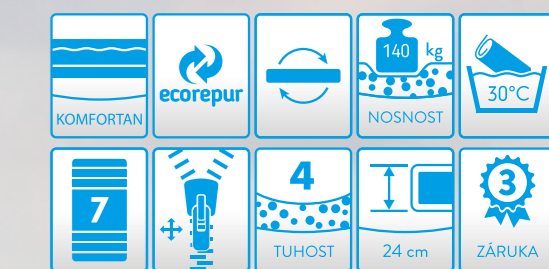

Věříme ve změnu SEAQUAL™

Příběh našich oceánů není pohádkou se šťastným koncem. Věříme však, že se to může změnit. Proto jsme se rozhodli být nápomocní a přinášíme do naší široké nabídky matrací inovativní textilii s použitím recyklovaného vlákna SEAQUAL™.

Potah SEAQUAL™

Pomáhá s budováním lepší budoucnosti pro nás všechny. SEAQUAL™ je jedinečnou iniciativou, která zahrnuje spolupráci nevládních organizací, rybářů, výzkumných pracovníků, vědců, úřadů a soukromých subjektů při čištění dna a povrchu oceánů, řek, pláží a pobřeží od plastu.

MEZI HLAVNÍ CÍLE PATŘÍ:

ČISTĚNÍ: našich oceánů a celého mořského prostředí.

UDRŽITELNOST: pomoc místním společnostem při přechodu k udržitelnějšímu způsobu života, k oběhové ekonomice působící "globálně".

UDRŽITELNÉ PRODUKTY: vývoj udržitelných výrobků pro každodenní použití, které obsahují 100% recyklovaný materiál z mořského plastového odpadu.

SEAQUAL™ vlákno vzniká:

Námořní společnosti ze dna oceánu vyzvednou plastový odpad.

Z recyklovaných plastů v podobě kuliček se dále výrobním procesem vytvoří polyesterové vlákno.

Plasty se vytrídí a projdou zpětnou recyklací.

Toto vlákno je následně zpracováno do textilie, z které vzniká náš potah.

Zpětná obnovitelnost materiálu není pro nás pouze pojmem, ale i každodenním procesem. Při výrobě našich matrací nám vzniká tzv. polyuretanový odpad. Tento odpad neposíláme na skládky, my odpad zpětně zpracováváme. Polyuretanový odpad roztřídíme, podrtíme na malé kousky a zpětně použijeme do naší pěny ECOREPUR. Pěna ECOREPUR má vysoké možnosti použití nejen v našich matracích, ale i v jiných průmyslových odvětvích. Je vyhledávána pro svou pevnost a tuhost.