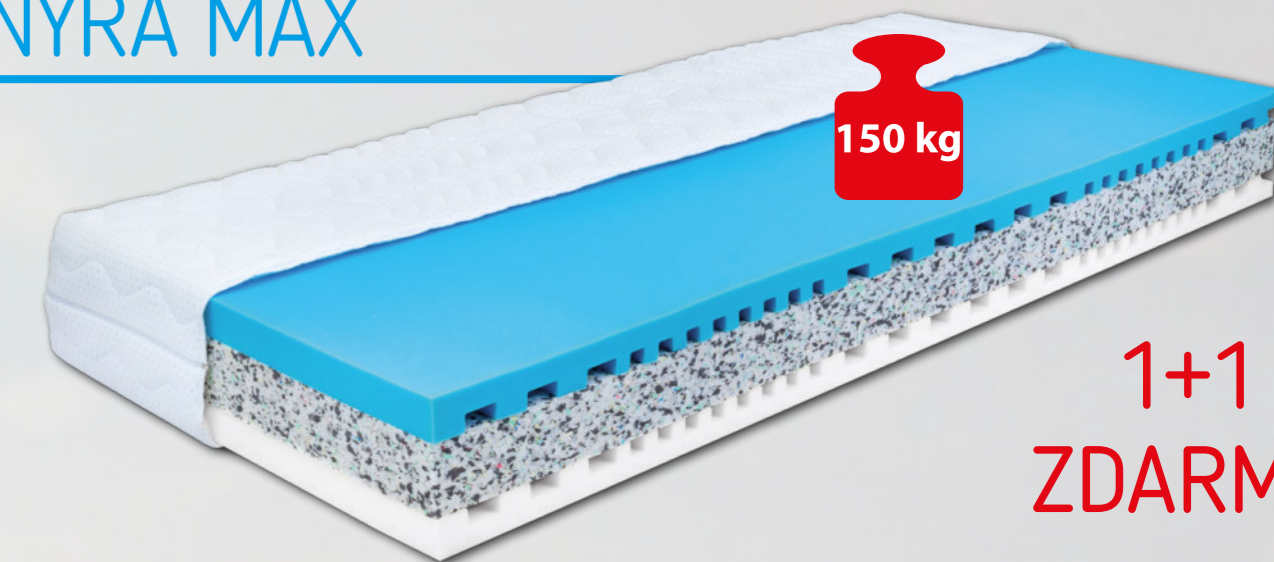

1+1
ZDARMA

NYRA MAX je oboustranná masivní matrace s provzdušňujícím tvarováním. Komfort spánku je zajištěn maximální výškou 26 cm a vysokým zatížením 150 kg. NYRA MAX vám přináší pohodlí po náročném dni.

LANA

Houževnatost dokonale vystihuje naši matraci LANA. Její konstrukce a použité materiály umocňují její přizpůsobivost v každé situaci. Ramenní a kolenní tvarování uvolňují svalové napětí způsobené stresem. Dvě různé funkční strany nabídnou každému páru individuální možnost výběru tuhosti.