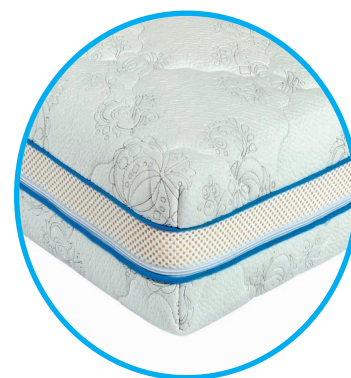

O FIRMĚ:

Jsme přední český výrobce matrací s dlouholetou tradicí. Historie naší firmy sahá až do roku 1975, kdy se v Břeclavi zrodily první matrace. Nabízíme matrace a výrobky pro zdravý spánek širokému sektoru uživatelů od nemocnic, hotelů, penzionů, lázní, léčeben dlouhodobě nemocných až po vaše domovy. Díky našim dlouholetým zkušenostem vám můžeme zaručit, že vám zůstaneme nablízku a budeme i nadále zdokonalovat naše matrace s respektem k vašim přáním.

Naše produkty splňují přísná kritéria výrobních norem. Pod důkladnou kontrolou spadají i nezávadnost materiálů, které při výrobě používáme.

Při jednání se zákazníky upřednostňujeme individuální přístup, kdy se snažíme vždy vyhovět všem vašim požadavkům.

Jsme výrobce s dlouholetou praxí. Kvalita dodávaných výrobků a bezpečnost práce je naší prioritou.

Do naší nabídky začleňujeme tradiční materiály až po novinky uváděné na trh, jako je EKOMFORTAN® a ECOPEPUR®.

Díky dlouholetým zkušenostem s výrobou matrací vám umíme připravit matrace přímo na míru.

Za kvalitou svých produktů si stojíme, proto vám nabízíme prodlouženou záruku.

POZNÁMKY:

Autorem fotografií, textů atd. (dále jen „materiály“) je společnost MORAVIA COMFORT, s.r.o., IČ 293 68 243 (dále jen společnost). Obsah materiálů je chráněn autorským zákonem. Jakékoliv kopírování, přepis, šíření, další zpřístupňování či využívání materiálů či jejich částí, a to jakýmkoliv způsobem, je bez předchozího souhlasu společnosti výslovně zakázáno. Tiskové chyby vyhrazeny.