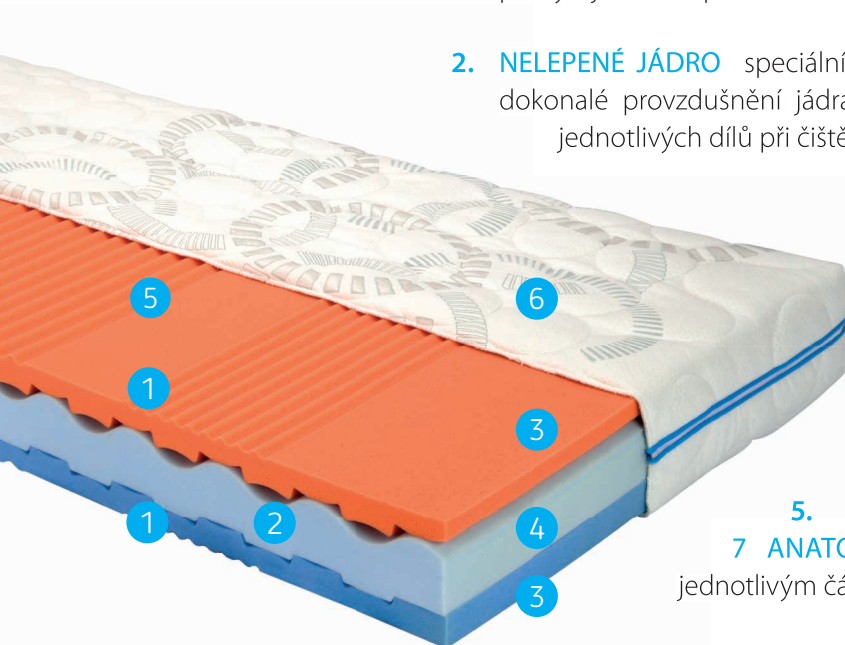

matrace JOLANA

- VYSOKÁ VZDUŠNOST** podpořena otevřenou buněčnou strukturou **STUDENÉ PĚNY** poskytující větší pohodlí.
- NELEPENÉ JÁDRO** speciální tvarování a spojení vrstev bez použití lepidel zajišťuje dokonalé provzdušnění jádra a snadnou údržbu s možností praktického rozložení jednotlivých dílů při čištění.
- PARTNERSKÁ MATRACE** neboli jádro o dvou rozdílných tuhostech. Matrace se přizpůsobí na míru vašemu spánku.
- KOMFORTAN**[®] pěna garantující optimální pružení a sloužící k správné podpoře lidského těla a jako nosná část komfortu.
- Oboustranné tvarování rozděluje jádro do **7 ANATOMICKÝCH ZÓN**, které se maximálně přizpůsobují jednotlivým částem lidského těla.
- Potah **OLYMPIC** je kombinací elegantního designu s antibakteriální úpravou, která jej ochrání před nežádoucími vlivy mikrobusů.

POPIS MATRACE:

Praktická sendvičová matrace ze „studené pěny“ vhodná pro alergiky.

Nelepené jádro důmyslně propracované matrace z elastické HR pěny a KOMFORTAN® pěny vytváří ideální podporu pro tělo. Speciální tvarování a spojení vrstev bez použití lepidel zajišťuje dokonalé provzdušnění jádra a snadnou údržbu s možností praktického rozložení jednotlivých dílů při čištění. V závislosti na tělesné hmotnosti nebo přání uživatele lze volit mezi měkčí (oranžová pěna) a tvrdší (modrá pěna) stranou matrace.