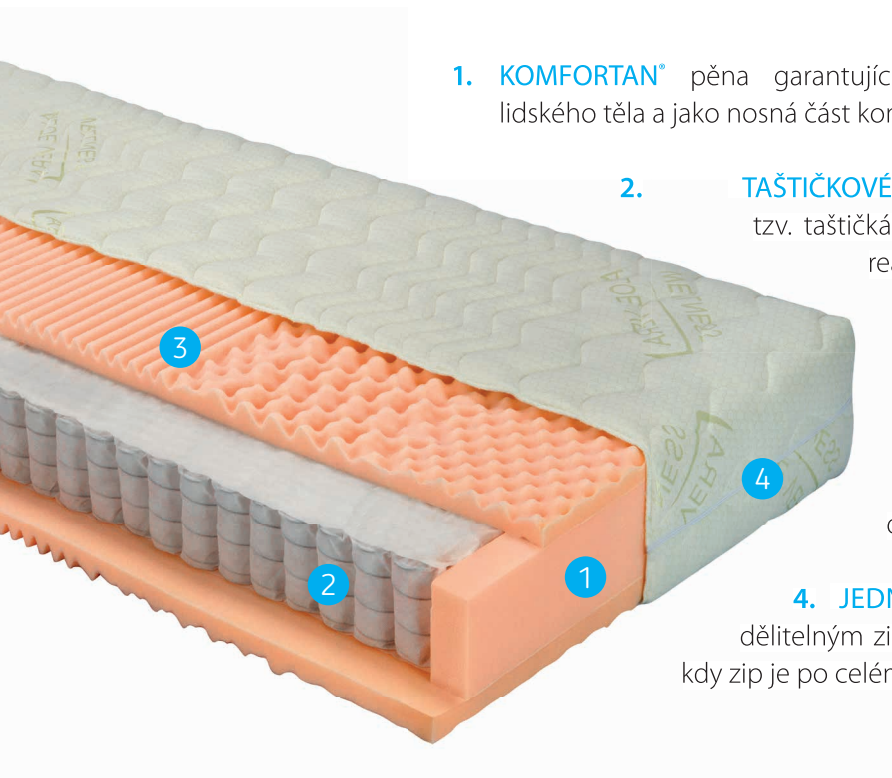

matrace **ZLATA PLUS**

1. KOMFORTAN[®] pěna garantující optimální pružení a sloužící k správné podpoře lidského těla a jako nosná část komfortu.

2. TAŠTIČKOVÉ PRUŽINY samostatně zašity v textilních sáčcích tzv. taštičkách. Každá jednotlivá taštička tak může individuálně reagovat – dynamicky se přizpůsobuje tvaru i zátěži jednotlivých tělesných partií a zajišťuje optimální rozložení hmotnosti lidského těla.

3. Navrhli jsme **PĚT SAMOSTATNÝCH ANATOMICKÝCH ZÓN**, abychom zajistili, že se jádro vždy přizpůsobí vašemu pohybu a udrží vaše tělo v dokonale poloze, navazující spánek.

4. JEDNODUCHÉ ČIŠTĚNÍ zajištěno potahem ALOE VERA s dělitelným zipem. Potah se dá rozdělit na dvě samostatné části, kdy zip je po celém obvodu potahu.