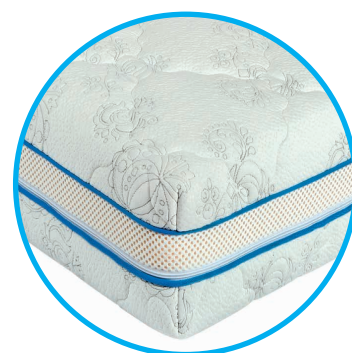

O FIRMĚ:

Jsme přední český výrobce matrací s dlouholetou tradicí. Historie naší firmy sahá až do roku 1975, kdy se v Břeclavi zrodily první matrace. Nabízíme matrace a výrobky pro zdravý spánek širokému sektoru uživatelů od nemocnic, hotelů, penzionů, lázní, léčeben dlouhodobě nemocných až po vaše domovy. Díky našim dlouholetým zkušenostem vám můžeme zaručit, že vám zůstaneme nablízku a budeme i nadále zdokonalovat naše matrace s respektem k vašim přáním.

Naše produkty splňují přísná kritéria výrobních norem. Pod důkladnou kontrolu spadá i nezávadnost materiálů, které při výrobě používáme.

Při jednání se zákazníky upřednostňujeme individuální přístup, kdy se snažíme vždy vyhovět všem vašim požadavkům.

Jsme výrobce s dlouholetou praxí. Kvalita dodávaných výrobků a bezpečnost práce je naší prioritou.

Do naší nabídky začleňujeme tradiční materiály až po novinky uváděné na trh, jako je EKOMFORTAN® a ECOREPUR®.

Díky dlouholetým zkušenostem s výrobou matrací vám umíme připravit matrace přímo na míru.

Za kvalitou svých produktů si stojíme, proto vám nabízíme prodlouženou záruku.

POZNÁMKY:

Autorem fotografií, textů atd. (dále jen „materiály“) je společnost MORAVIA COMFORT, s.r.o., IČ 293 68 243 (dále jen společnost). Obsah materiálů je chráněn autorským zákonem. Jakékoliv kopírování, přepis, šíření, další zpřístupňování či využívání materiálů či jejich částí, a to jakýmkoliv způsobem, je bez předchozího souhlasu společnosti výslovně zakázáno. Tiskové chyby vyhrazeny.