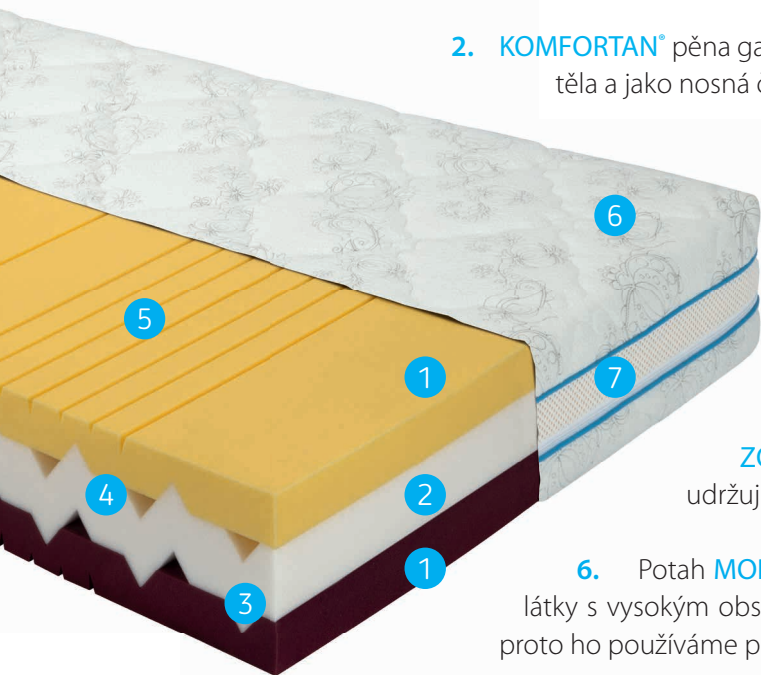

matrace **MAIA AIR**

1. **VYSOKÁ VZDUŠNOST** podpořena otevřenou buněčnou strukturou studené pěny s extraktem sojového oleje poskytující větší pohodlí.

2. **KOMFORTAN**[®] pěna garantující optimální pružení a sloužící k správné podpoře lidského těla a jako nosná část komfortu.

3. Unikátní **KARDIO** středové tvarování jádra poskytuje neustálé odvětrávání, odvod vlhkosti a stabilizaci teploty.

4. Jednotlivé vrstvy matrace do sebe zapadají **BEZ LEPENÍ**, s možností praktického rozložení jednotlivých dílů při čištění.

5. Navrhli jsme **SEDM SAMOSTATNÝCH ANATOMICKÝCH ZÓN** abychom zajistili, že se vždy přizpůsobí vašemu pohybu a udržují vaše tělo v dokonalé poloze, navazující spánek.

6. Potah **MORAVIA** s antibakteriální úpravou je vyrobený z exkluzivní pletené látky s vysokým obsahem přírodní viskózy, je výjimečně měkký a příjemně hebký, proto ho používáme pro matrace z naší luxusní řady.

7. **3D MŘÍŽKA** všíta do potahu je v dokonalé symbióze s jádrem matrace, podtrhující cirkulaci vzduchu. Potah je dělitelný na dvě samostatné části, kdy zip je po celém obvodu potahu.

POPIS MATRACE:

Všechny naše zkušenosti jsme vložili do ortopedické partnerské matrace s použitím mimořádně pružné HR pěny s extraktem sójového oleje.