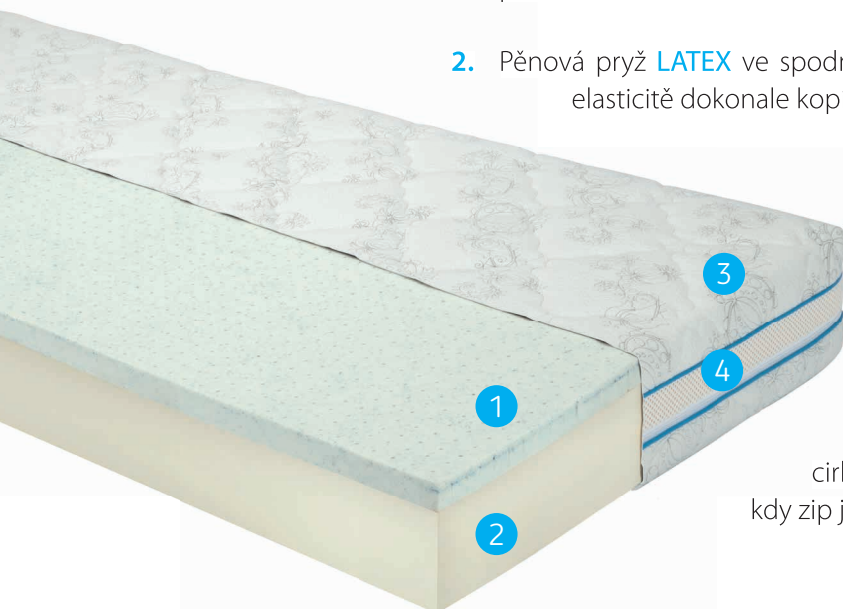

matrace **METIS**

1. Vrchní **LATEXOVÁ VRSTVA S PŘÍMĚSÍ GELOVÝCH ČÁSTIC** zajišťuje optimální klima vhodné pro váš spánek a zároveň má mírně chladivý efekt, oblíbený zejména v parném létě.
2. Pěnová pryž **LATEX** ve spodní vrstvě poskytuje optimální klima a díky své výrazné elasticitě dokonale kopíruje tvar lidského těla.
3. Potah **MORAVIA** s antibakteriální úpravou je vyrobený z exkluzivní pletené látky s vysokým obsahem přírodní viskózy, je výjimečně měkký a příjemně hebký, proto ho používáme pro matrace z naší luxusní řady.

4. **3D MŘÍŽKA** vsítá do potahu MORAVIA je v dokonalé symbióze s jádrem matrace, podtrhující cirkulaci vzduchu. Potah je dělitelný na dvě samostatné části, kdy zip je po celém obvodu potahu.

POPIS MATRACE: