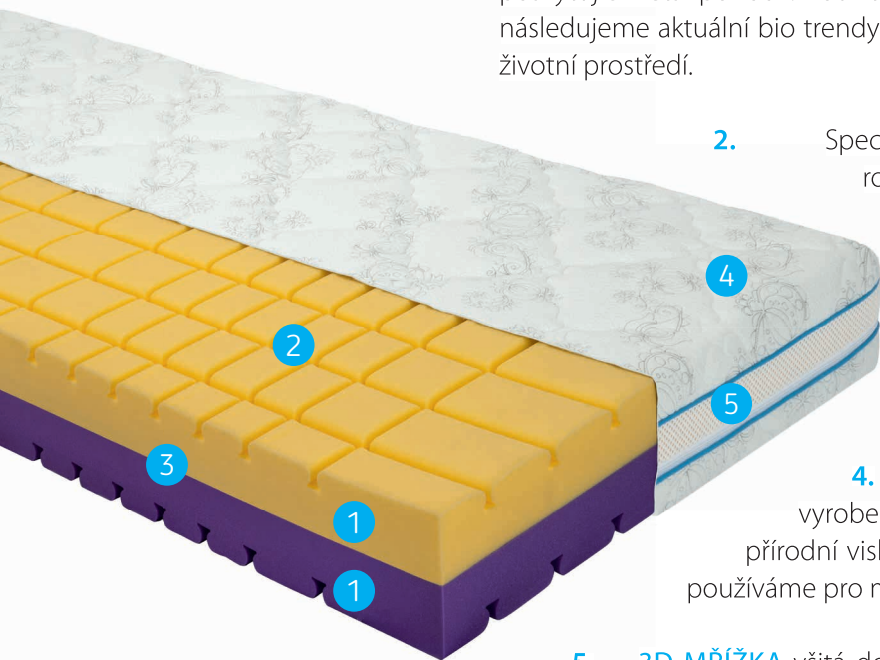

matrace **FORTUNA BIO**

1. **VYSOKÁ VZDUŠNOST** podpořena otevřenou buněčnou strukturou **STUDENÉ PĚNY** poskytující větší pohodlí. Použitím příměsí **PŘÍRODNÍHO SOJOVÉHO OLEJE** v pěně následujeme aktuální bio trendy a výrazně omezujeme možné negativní dopady na životní prostředí.

2. Speciální oboustranné tvarování do tzv. ostrůvků rozdělujících jádro do **7 ANATOMICKÝCH ZÓN**, které se maximálně přizpůsobují jednotlivým částem lidského těla

3. **PARTNERSKÁ MATRACE** neboli jádro o dvou rozdílných tuhostech. Matrace se přizpůsobí na míru vašemu spánku.

5. **3D MŘÍŽKA** vsítá do potahu MORAVIA je v dokonalé symbióze s jádrem matrace, podtrhující cirkulaci vzduchu. Potah je dělitelný na dvě samostatné části, kdy zip je po celém obvodu potahu.

POPIS MATRACE: