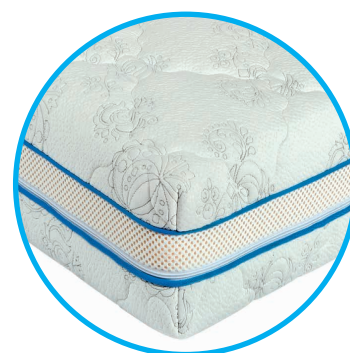

O FIRMĚ:

Jsme přední český výrobce matrací s dlouholetou tradicí. Historie naší firmy sahá až do roku 1975, kdy se v Břeclavi zrodily první matrace. Nabízíme matrace a výrobky pro zdravý spánek širokému sektoru uživatelů od nemocnic, hotelů, penzionů, lázní, léčených dlouhodobě nemocných až po vaše domovy. Díky našim dlouholetým zkušenostem vám můžeme zaručit, že vám zůstaneme nablízku a budeme i nadále zdokonalovat naše matrace s respektem k vašim přáním.

Naše produkty splňují přísná kritéria výrobních norem. Pod důkladnou kontrolou spadá i nezávadnost materiálů, které při výrobě používáme.

Při jednání se zákazníky upřednostňujeme individuální přístup, kdy se snažíme vždy vyhovět všem vašim požadavkům.

Jsme výrobce s dlouholetou praxí. Kvalita dodávaných výrobků a bezpečnost práce je naší prioritou.

Do naší nabídky začleňujeme tradiční materiály až po novinky uváděné na trh, jako je EKOMFORTAN® a ECOMFORTAN® a ECOMFORTAN®.

Díky dlouholetým zkušenostem s výrobou matrací vám umíme připravit matrace přímo na míru.

Za kvalitou svých produktů si stojíme, proto vám nabízíme prodlouženou záruku.

POZNÁMKY:

Autorem fotografií, textů atd. (dále jen „materiály“) je společnost MORAVIA COMFORT, s.r.o., IČ 293 68 243 (dále jen společnost). Obsah materiálů je chráněn autorským zákonem. Jakékoliv kopírování, přepis, šíření, další zpřístupňování či využívání materiálů či jejich částí, a to jakýmkoliv způsobem, je bez předchozího souhlasu společnosti výslovně zakázáno. Tiskové chyby vyhrazeny.