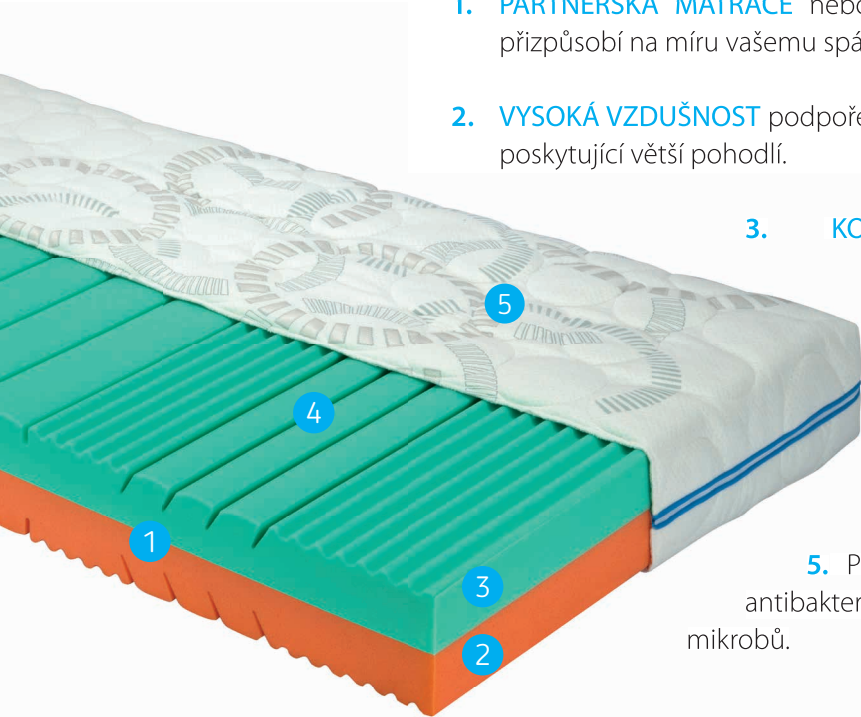

matrace **DANAÉ**

1. **PARTNERSKÁ MATRACE** neboli jádro o dvou rozdílných tuhostech. Matrace se přizpůsobí na míru vašemu spánku.

2. **VYSOKÁ VZDUŠNOST** podpořena otevřenou buněčnou strukturou **STUDENÉ PĚNY** poskytující větší pohodlí.

5. Potah **OLYMPIC** je kombinací elegantního designu s antibakteriální úpravou, která jej ochrání před nežádoucími vlivy mikrobů.

POPIS MATRACE:

Matrace pro partnery v podobě 18 cm vysokého spánkového luxusu. To je DANAĚ.