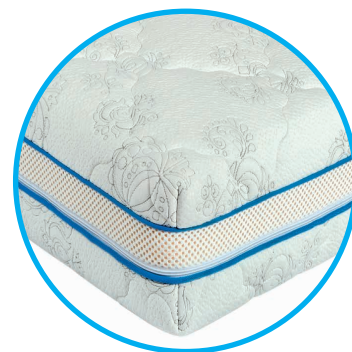

O FIRMĚ:

Jsme přední český výrobce matrací s dlouholetou tradicí. Historie naší firmy sahá až do roku 1975, kdy se v Břeclavi zrodily první matrace. Nabízíme matrace a výrobky pro zdravý spánek širokému sektoru uživatelů od nemocnic, hotelů, penzionů, lázní, léčen dlouhodobě nemocných až po vaše domovy. Díky našim dlouholetým zkušenostem vám můžeme zaručit, že vám zůstaneme nablízku a budeme i nadále zdokonalovat naše matrace s respektem k vašim přáním.

Naše produkty splňují přísná kritéria výrobních norem. Pod důkladnou kontrolu spadají nezávadnost materiálů, které při výrobě používáme.

Při jednání se zákazníky upřednostňujeme individuální přístup, kdy se snažíme vždy vyhovět všem vašim požadavkům.

Jsme výrobce s dlouholetou praxí. Kvalita dodávaných výrobků a bezpečnost práce je naší prioritou.

Do naší nabídky začleňujeme tradiční materiály až po novinky uváděné na trh, jako je EKOMFORTAN® a ECOREPUR®.

Díky dlouholetým zkušenostem s výrobou matrací vám umíme připravit matrace přímo na míru.

Za kvalitou svých produktů si stojíme, proto vám nabízíme prodlouženou záruku.

POZNÁMKY:

Autorem fotografií, textů atd. (dále jen „materiály“) je společnost MORAVIA COMFORT, s.r.o., IČ 293 68 243 (dále jen společnost). Obsah materiálů je chráněn autorským zákonem. Jakékoliv kopírování, přepis, šíření, další zpřístupňování či využívání materiálů či jejich části, a to jakýmkoliv způsobem, je bez předchozího souhlasu společnosti výslovně zakázáno. Tiskové chyby vyhrazeny.