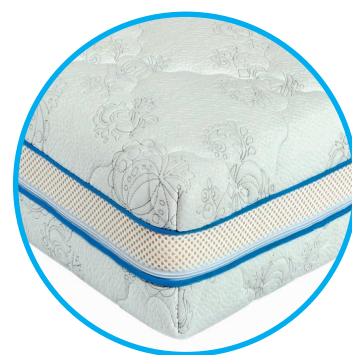

O FIRMĚ:

Jsme přední český výrobce matrací s dlouholetou tradicí. Historie naší firmy sahá až do roku 1975, kdy se v Břeclavi zrodily první matrace. Nabízíme matrace a výrobky pro zdravý spánek širokému sektoru uživatelů od nemocnic, hotelů, penzionů, lázní, léčeben dlouhodobě nemocných až po vaše domovy. Díky našim dlouholetým zkušenostem vám můžeme zaručit, že vám zůstaneme nablízku a budeme i nadále zdokonalovat naše matrace s respektem k vašim přáním.

Naše produkty splňují přísná kritéria výrobních norem. Pod důkladnou kontrolu spadají i nezávadnost materiálů, které při výrobě používáme.

Při jednání se zákazníky upřednostňujeme individuální přístup, kdy se snažíme vždy vyhovět všem vašim požadavkům.

Jsme výrobce s dlouholetou praxí. Kvalita dodávaných výrobků a bezpečnost práce je naší prioritou.

Do naší nabídky začleňujeme tradiční materiály až po novinky uváděné na trh, jako je EKOMFORTAN® a ECOREPUR®.

Díky dlouholetým zkušenostem s výrobou matrací vám umíme připravit matrace přímo na míru.

Za kvalitou svých produktů si stojíme, proto vám nabízíme prodlouženou záruku.

POZNÁMKY:

Autorem fotografií, textů atd. (dále jen „materiály“) je společnost MORAVIA COMFORT, s.r.o., IČ 293 68 243 (dále jen společnost). Obsah materiálů je chráněn autorským zákonem. Jakékoliv kopírování, přepis, šíření, další zpřístupňování či využívání materiálů či jejich částí, a to jakýmkoliv způsobem, je bez předchozího souhlasu společnosti výslovně zakázáno. Tiskové chyby vyhrazeny.