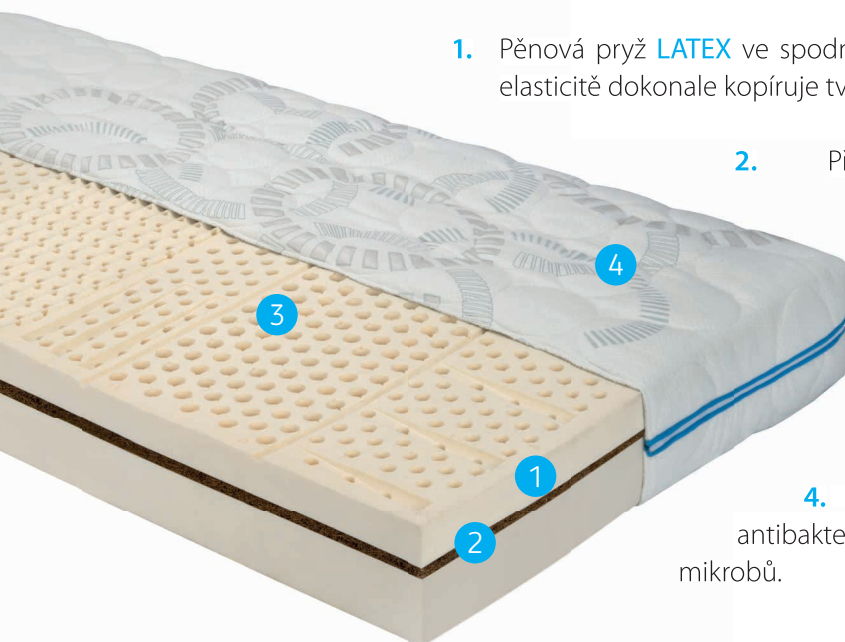

matrace **NATALIA**

1. Pěnová pryž **LATEX** ve spodní vrstvě poskytuje optimální klima a díky své výrazné elasticitě dokonale kopíruje tvar lidského těla.

2. Přírodních materiálů se nebojíme, a proto v naší matraci naleznete i **KOKOSOVÉ VLÁKNO** v podobě zpevňující kokosové desky podporující vysoké zatížení jádra.

3. **SEDM SAMOSTATNÝCH ANATOMICKÝCH ZÓN** abychom zajistili, že se vždy přizpůsobí vašemu pohybu a udržují vaše tělo v dokonale poloze, navazující spánek.

4. Potah **OLYMPIC** je kombinací elegantního designu s antibakteriální úpravou, která jej ochrání před nežádoucími vlivy mikrobů.