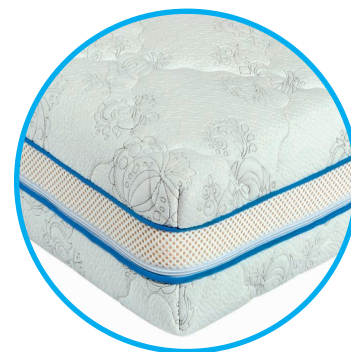

O FIRMĚ:

Jsme přední český výrobce matrací s dlouholetou tradicí. Historie naší firmy sahá až do roku 1975, kdy se v Břeclavi zrodily první matrace. Nabízíme matrace a výrobky pro zdravý spánek širokému sektoru uživatelů od nemocnic, hotelů, penzionů, lázní, léčen dlouhodobě nemocných až po vaše domovy. Díky našim dlouholetým zkušenostem vám můžeme zaručit, že vám zůstaneme nablízku a budeme i nadále zdokonalovat naše matrace s respektem k vašim přáním.

Naše produkty splňují přísná kritéria výrobních norem. Pod důkladnou kontrolu spadají i nezávadnost materiálů, které při výrobě používáme.

Při jednání se zákazníky upřednostňujeme individuální přístup, kdy se snažíme vždy vyhovět všem vašim požadavkům.

Jsme výrobce s dlouholetou praxí. Kvalita dodávaných výrobků a bezpečnost práce je naší prioritou.

Do naší nabídky začleňujeme tradiční materiály až po novinky uváděné na trh, jako je EKOMFORTAN® a ECOREPUR®.

Díky dlouholetým zkušenostem s výrobou matrací vám umíme připravit matrace přímo na míru.

Za kvalitou svých produktů si stojíme, proto vám nabízíme prodlouženou záruku.

POZNÁMKY:

Autorem fotografií, textů atd. (dále jen „materiály“) je společnost MORAVIA COMFORT, s.r.o., IČ 293 68 243 (dále jen společnost). Obsah materiálů je chráněn autorským zákonem. Jakékoliv kopírování, přepis, šíření, další zpřístupňování či využívání materiálů či jejich části, a to jakýmkoliv způsobem, je bez předchozího souhlasu společnosti výslovně zakázáno. Tiskové chyby vyhrazeny.